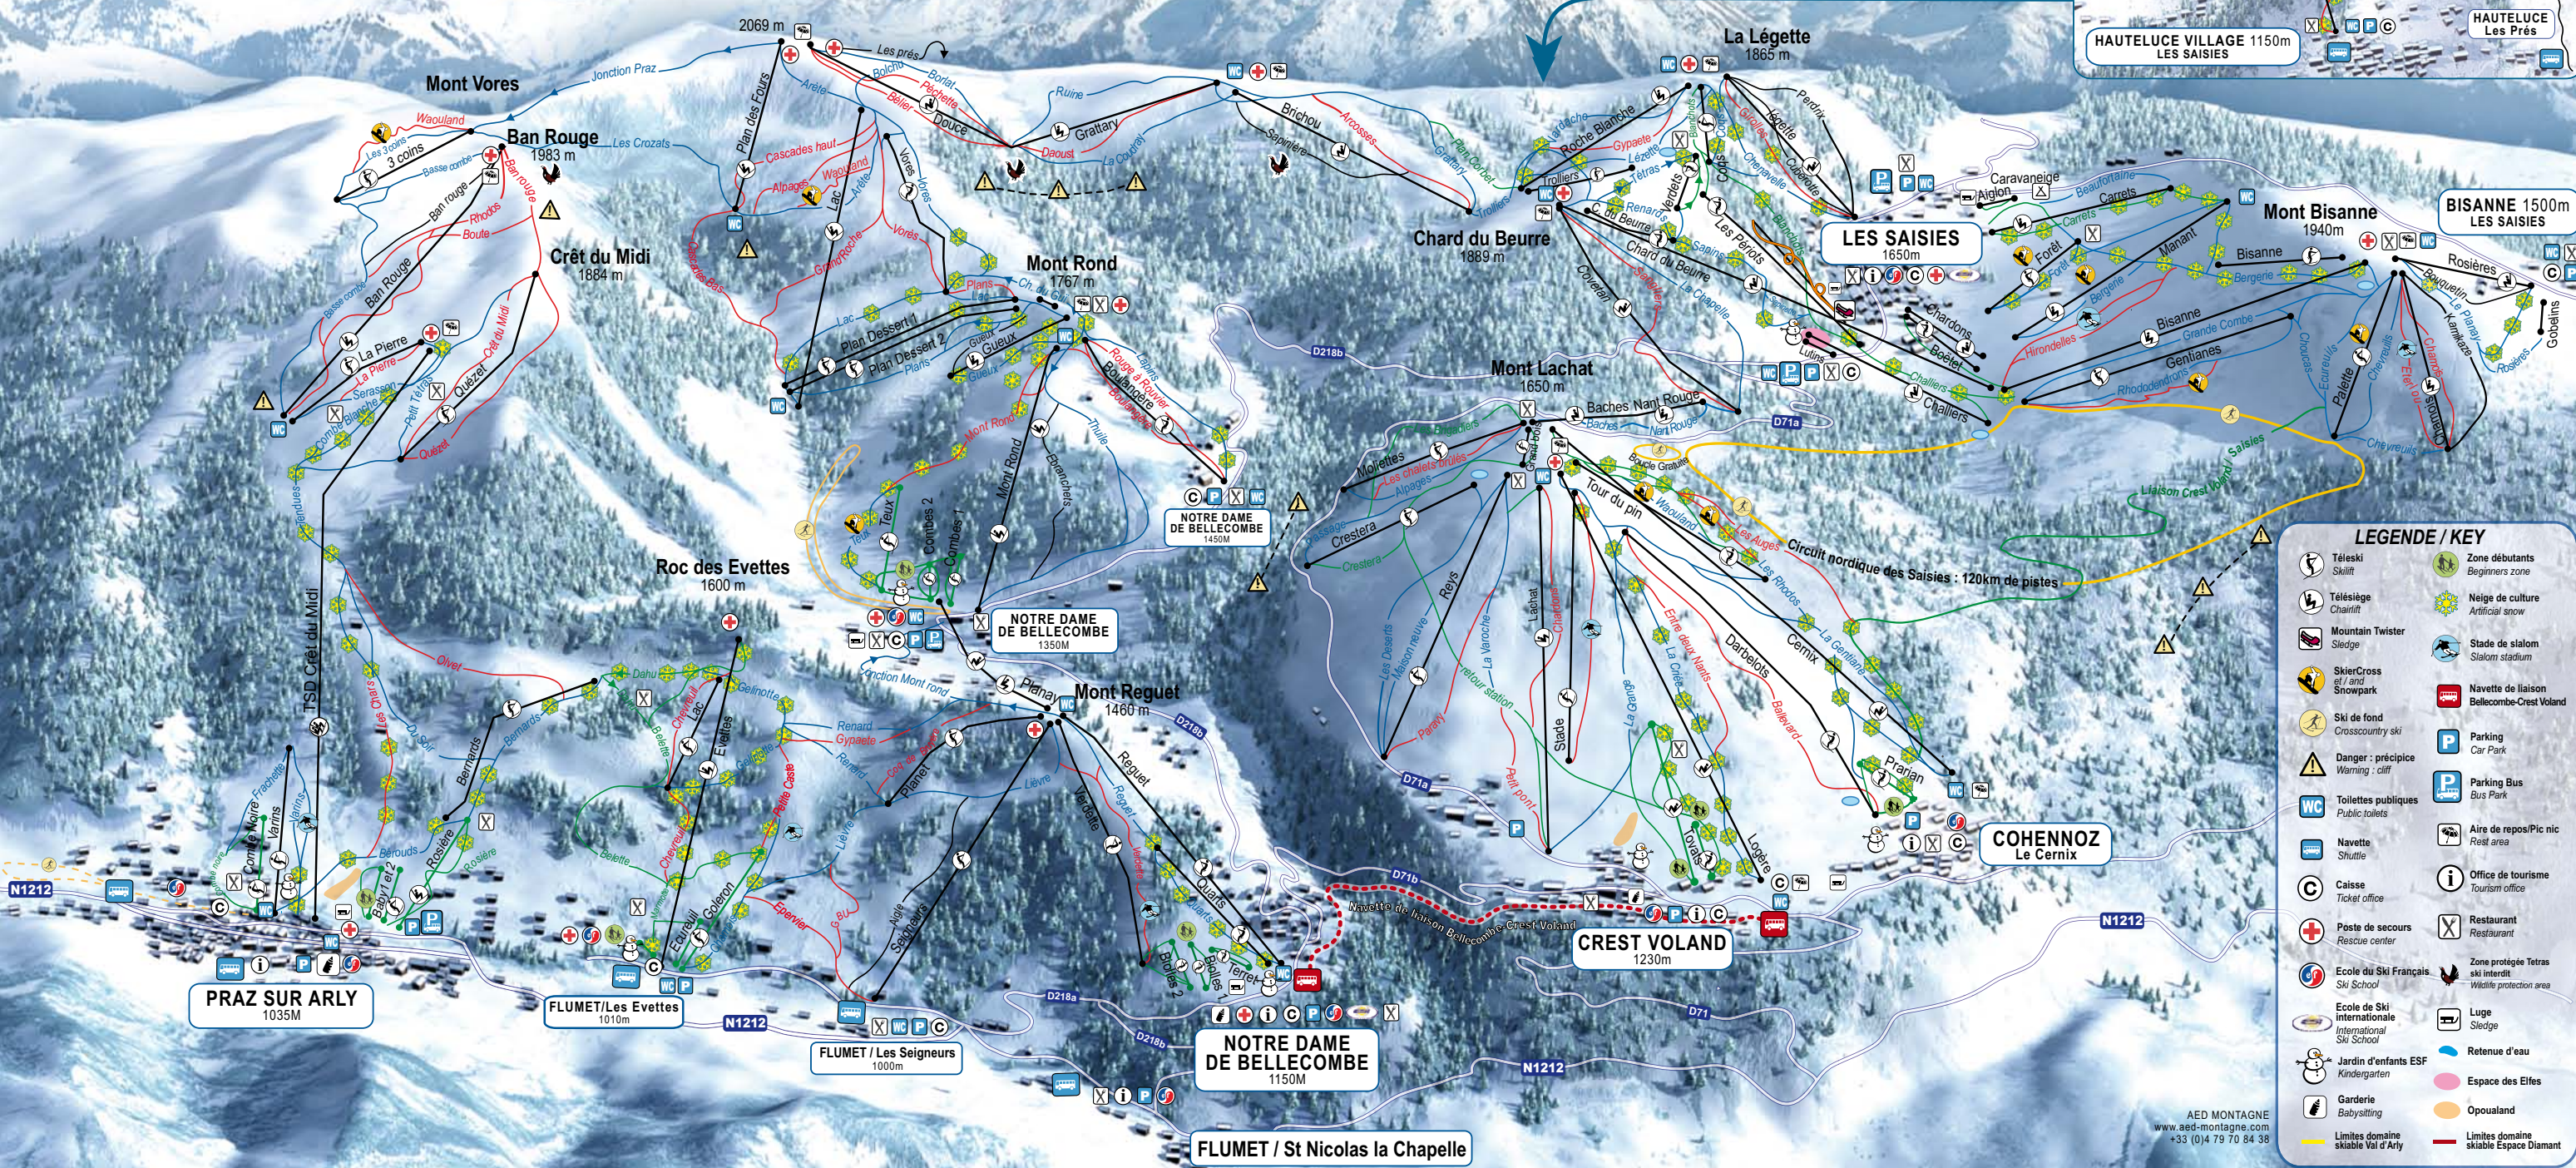

Mont Blanc
4810m

Espace Diamant

Regard sur le Mont-Blanc 1000 m - 2069 m

LEGENDE / KEY

Téleski Ski lift	Zone débutants Beginners zone
Télesiège Chairlift	Neige de culture Artificial snow
Mountain Twister Sledge	Stade de slalom Slalom stadium
SkierCross Ski and Snowpark	Navette de liaison Bellecombe-Crest Voland
Ski de fond Crosscountry ski	Parking Car Park
Danger : précipice Warning : cliff	Parking Bus Bus Park
Toilettes publiques Public toilets	Aire de repos/Pic nic Rest area
Navette Shuttle	Office de tourisme Tourism office
Caisse Ticket office	Restaurant Restaurant
Poste de secours Rescue center	Zone protégée Ski interditi Wildlife protection area
Ecole de Ski Française Ski School	Luge Sledge
Ecole de Ski Internationale International Ski School	Retenue d'eau
Jardin d'enfants ESF Kindergarten	Espace des Elfes
Garderie Babysitting	Opoulant
Limites domaine skiable Val d'Arly	Limites domaine skiable Espace Diamant