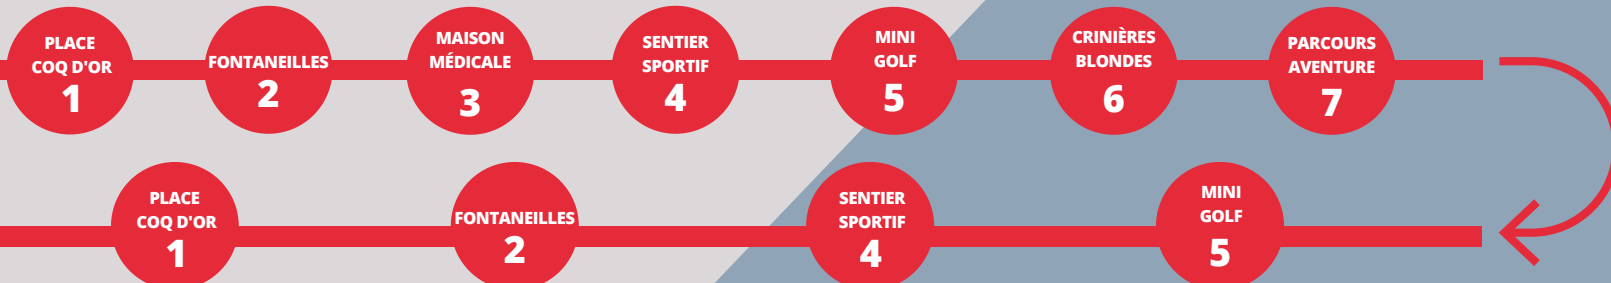

CIRCUIT ROUGE

- 1er départ télécabine : 9h30
- Rotation toutes les 1/2 heures environ
- Arrêt entre 12h30 et 14h
- Dernier départ télécabine : 18h

CIRCUIT VERT

- 1er départ télécabine : 9h30
- Rotation toutes les heures environ
- Arrêt entre 12h et 14h30
- Dernier départ télécabine : 17h30

CIRCUIT GRIS

- 1er départ télécabine : 10h
- Rotation toutes les heures environ
- Arrêt entre 12h30 et 14h
- Dernier départ télécabine : 18h

CIRCUIT BLEU

- Navette entre la Piscine de Matemale et les activités de l'espace de loisirs du Lac de Matemale uniquement.
- 1er départ Piscine de Matemale : 9h30
- Rotation en continue
- Arrêt de 12h à 14h
- Dernier départ Piscine de Matemale : 18h

NAVETTES GRATUITES ÉTÉ 2021

Détail des circuits

Parking Télécabine / Maison médicale / Lac de Matemale

CIRCUIT ROUGE

- 1er départ 9h30
- Arrêt de 12h30 à 14h
- Dernier départ 18h
- Rotation toutes les 1/2 heures environ

Parking Télécabine / Lac de Balcère

CIRCUIT VERT

- 1er départ 9h30
- Arrêt de 12h à 14h30
- Dernier départ 17h30
- Rotation toutes les heures environ

Parking Télécabine / Parc Animalier

CIRCUIT GRIS

- 1er départ 10h
- Arrêt de 12h à 14h
- Dernier départ 18h
- Rotation toutes les heures environ