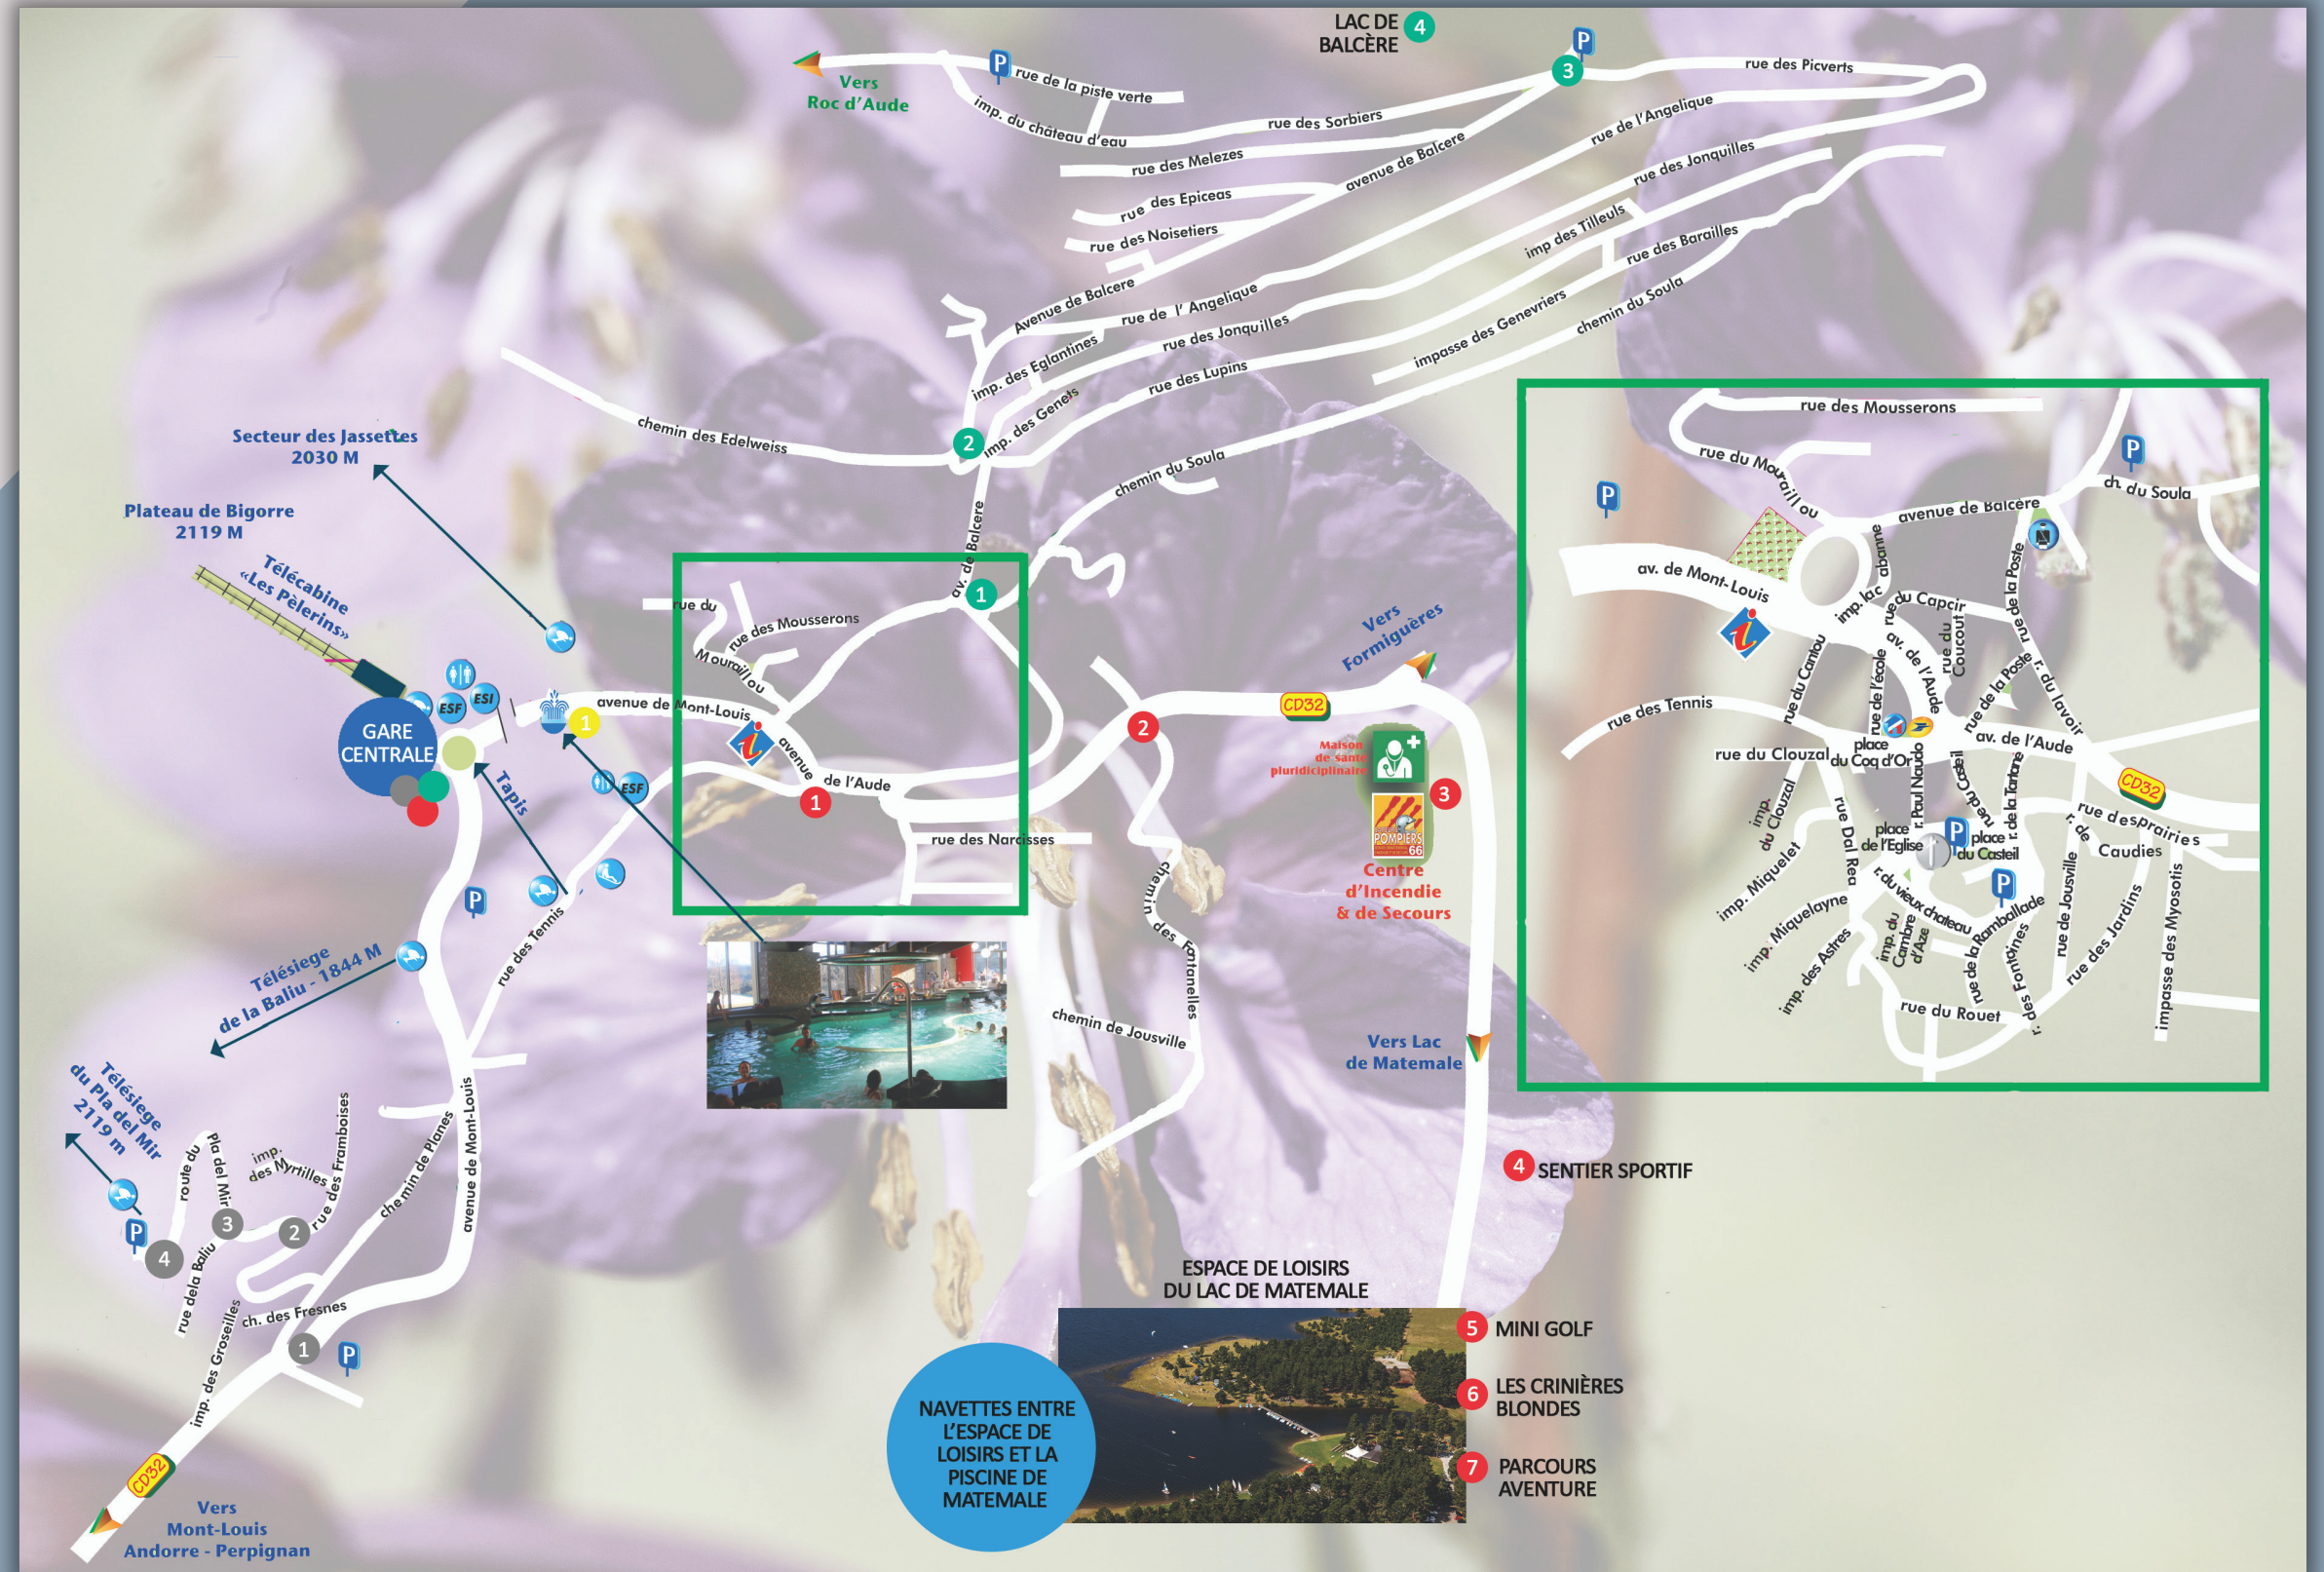

CIRCUIT ROUGE

- 1er départ télécabine : 9h30
- Rotation toutes les 1/2 heures environ
- Arrêt entre 12h30 et 14h
- Dernier départ télécabine : 18h

CIRCUIT VERT

- 1er départ télécabine : 9h30
- Rotation toutes les heures environ
- Arrêt entre 12h et 14h30
- Dernier départ télécabine : 17h30

NAVETTES GRATUITES ÉTÉ 2021

Détail des circuits

Parking Télécabine / Maison médicale / Lac de Matemale

CIRCUIT ROUGE

- 1er départ 9h30
- Arrêt de 12h30 à 14h
- Dernier départ 18h
- Rotation toutes les 1/2 heures environ

Parking Télécabine / Lac de Balcère

CIRCUIT VERT

- 1er départ 9h30
- Arrêt de 12h à 14h30
- Dernier départ 17h30
- Rotation toutes les heures environ

Parking Télécabine / Parc Animalier

CIRCUIT GRIS

- 1er départ 10h
- Arrêt de 12h à 14h
- Dernier départ 18h
- Rotation toutes les heures environ

Parking Piscine de Matemale / Espace de Loisirs Lac de Matemale

CIRCUIT BLEU

- 1er départ 9h30
- Arrêt de 12h à 14h
- Dernier départ 18h
- Rotation en continue

Port du masque obligatoire dans les navettes