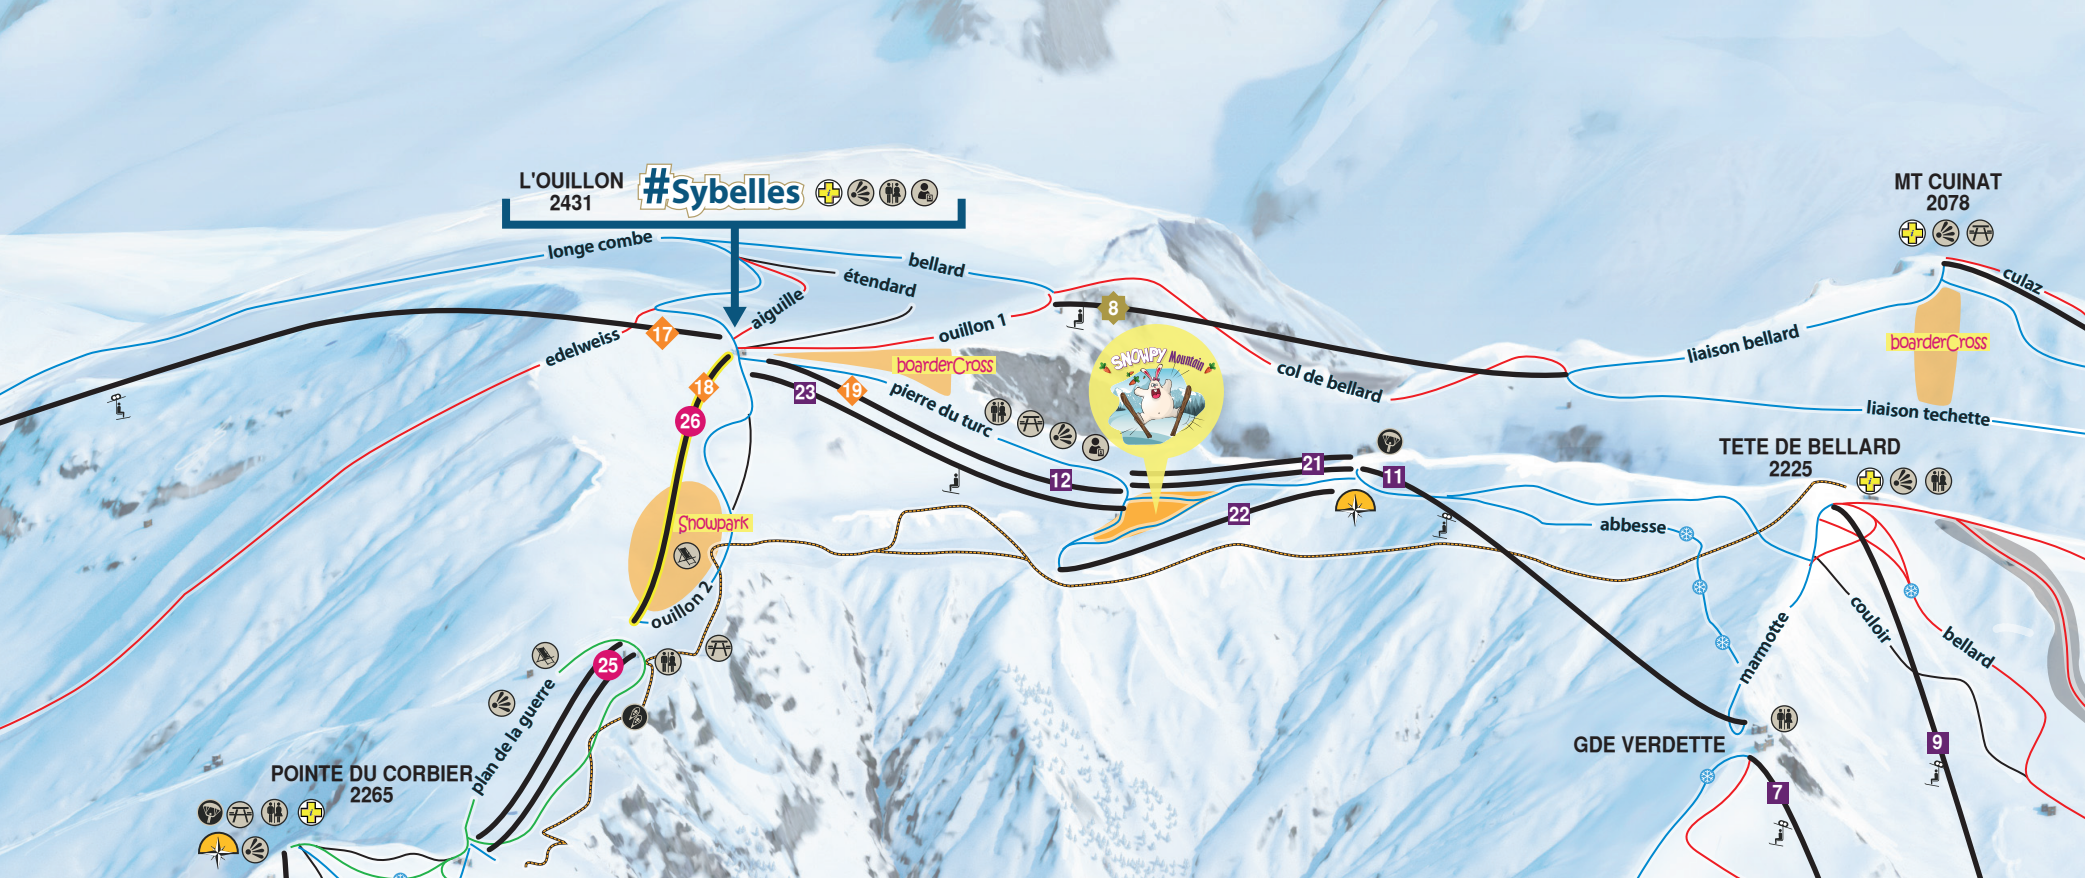

ORMET
1700

POINTE DU CORBIER
2265

GDE VERDETTTE

GRAND TRUC
2209

ST SORLIN D'ARVES
1600m

Plan du Moulin

NOUVEAU NEW
TC CÔTE DU BERS

ST COLOMBAN DES VILLARDS
1100m

ST JEAN D'ARVES
1550m

La Chal

LE CORBIER
1550m

Plan Chaud

Le Collet

COL D'ARVES
1748

Villarembert

La Rochette

Les 3 Croix

LES BOTTERIES
1300m

L'OUILLOIN 2431 **#Sybelles**

MT CUINAT 2078

TETE DE BELLARD 2225

POINTE DU CORBIER 2265