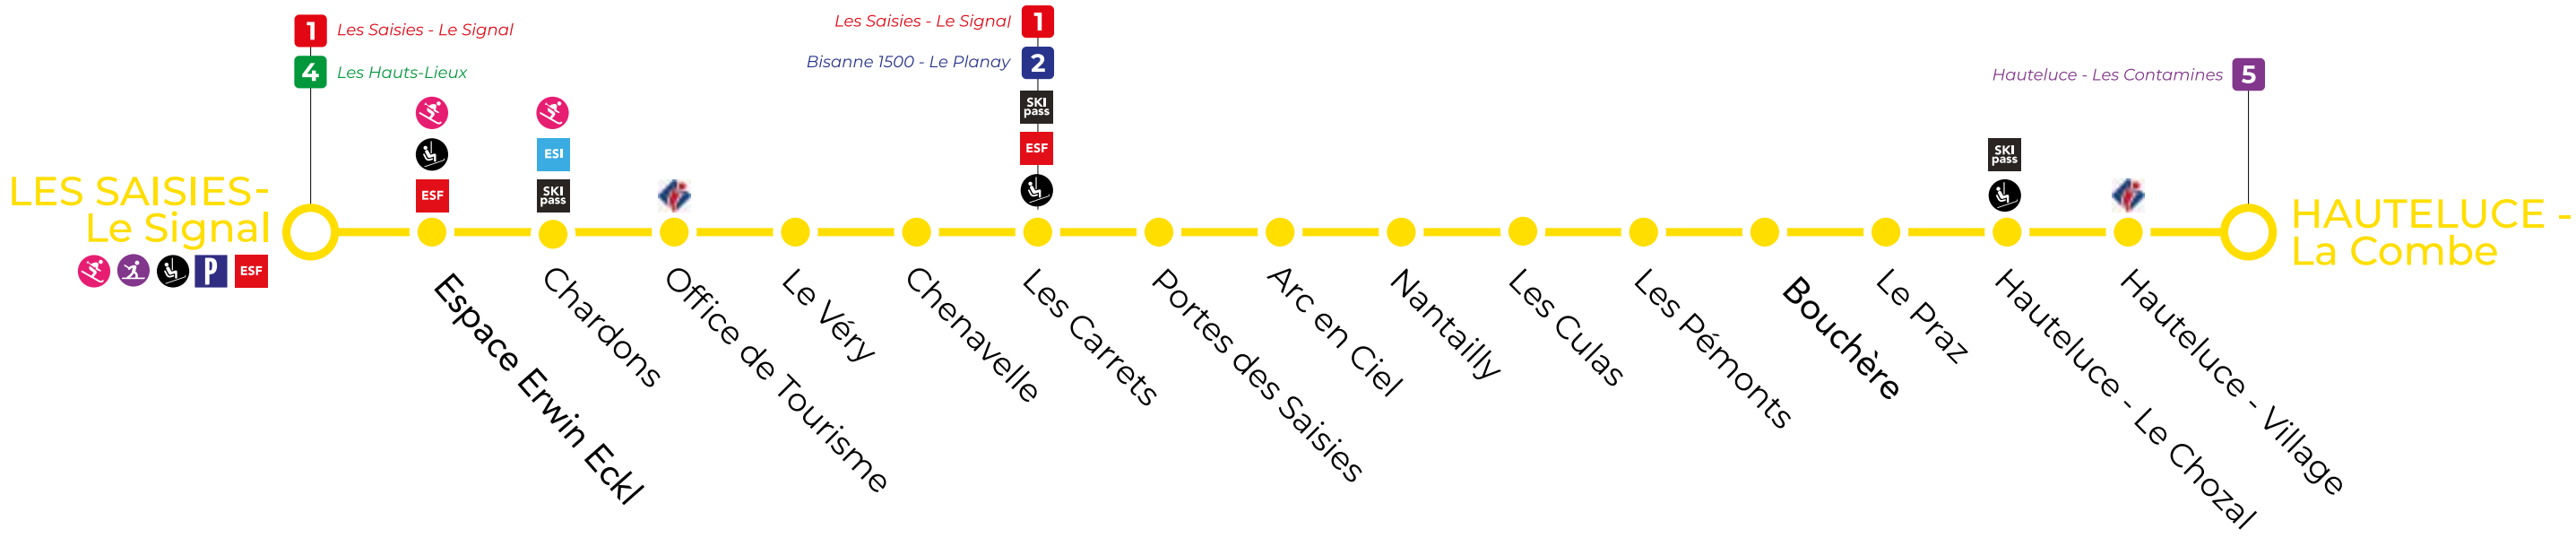

LES SAISIES ► HAUTELUCE VILLAGE

Centre Station - Le Signal via Les Carrets

du dimanche au vendredi du
19/12/21 au 7/01/22 et du
30/01/22 au 11/03/22

Centre Station	Les Saisies - Le Signal	08:15	08:45	09:15	09:45	10:20	10:50	11:20	11:50	12:20
	Le Signal	08:16	08:46	09:16	09:46	10:21	10:51	11:21	11:51	12:21
	Espace Erwin-Eckl	08:17	08:47	09:17	09:47	10:22	10:52	11:22	11:52	12:22
	Chardons	08:18	08:48	09:18	09:48	10:23	10:53	11:23	11:53	12:23
	Office de Tourisme	08:19	08:49	09:19	09:49	10:24	10:54	11:24	11:54	12:24
Les Carrets	Le Very	08:20	08:50	09:20	09:50	10:25	10:55	11:25	11:55	12:25
	Chenavelle	08:21	08:51	09:21	09:51	10:26	10:56	11:26	11:56	12:26
	Les Carrets	08:23	08:53	09:23	09:53	10:28	10:58	11:28	11:58	12:28
	Portes des Saisies	08:24	08:54	09:24	09:54	10:29	10:59	11:29	11:59	12:29
	Arc en ciel	08:25	08:55	09:25	09:55	10:30	11:00	11:30	12:00	12:30
	Nantailly	08:26	08:56	09:26	09:56	10:31	11:01	11:31	12:01	12:31
	Les Culas	08:27	08:57	09:27	09:57	10:32	11:02	11:32	12:02	12:32
	Les Pémonts	08:32	09:02	09:32	10:02	10:37	11:07	11:37	12:07	12:37
	Bouchère	08:35	09:05	09:35	10:05	10:40	11:10	11:40	12:10	12:40
	Le Praz	08:36	09:06	09:36	10:06	10:41	11:11	11:41	12:11	12:41
Hauteluce Village	Hauteluce - Le Chozal			09:40	10:10	10:45	11:15	11:45	12:15	12:45
	Hauteluce Village	08:41	09:11	09:41	10:11	10:46	11:16	11:46	12:16	12:46
	Hauteluce - La Combe	08:45	09:15	09:45	10:15	10:50	11:20	11:50	12:20	12:50
Correspondance Ligne 5 vers Hauteluce - Les Contamines part à		08:48	09:18	09:48		10:53	11:23	11:53		

Centre Station	Les Saisies - Le Signal	12:50	13:20	14:20	15:20	15:50	16:20	16:50	17:20	17:50	18:20	19:00
	Le Signal	12:51	13:21	14:21	15:21	15:51	16:21	16:51	17:21	17:51	18:21	19:01
	Espace Erwin-Eckl	12:52	13:22	14:22	15:22	15:52	16:22	16:52	17:22	17:52	18:22	19:02
	Chardons	12:53	13:23	14:23	15:23	15:53	16:23	16:53	17:23	17:53	18:23	19:03
	Office de Tourisme	12:54	13:24	14:24	15:24	15:54	16:24	16:54	17:24	17:54	18:24	19:04
Les Carrets	Le Very	12:55	13:25	14:25	15:25	15:55	16:25	16:55	17:25	17:55	18:25	19:05
	Chenavelle	12:56	13:26	14:26	15:26	15:56	16:26	16:56	17:26	17:56	18:26	19:06
	Les Carrets	12:58	13:28	14:28	15:28	15:58	16:28	16:58	17:28	17:58	18:28	19:08
	Portes des Saisies	12:59	13:29	14:29	15:29	15:59	16:29	16:59	17:29	17:59	18:29	
	Arc en ciel	13:00	13:30	14:30	15:30	16:00	16:30	17:00	17:30	18:00	18:30	
	Nantailly	13:01	13:31	14:31	15:31	16:01	16:31	17:01	17:31	18:01	18:31	
	Les Culas	13:02	13:32	14:32	15:32	16:02	16:32	17:02	17:32	18:02	18:32	
	Les Pémonts	13:07	13:37	14:37	15:37	16:07	16:37	17:07	17:37	18:07	18:37	
	Bouchère	13:10	13:40	14:40	15:40	16:10	16:40	17:10	17:40	18:10	18:40	
	Le Praz	13:11	13:41	14:41	15:41	16:11	16:41	17:11	17:41	18:11	18:41	
Hauteluce Village	Hauteluce - Le Chozal	13:15	13:45	14:45	15:45	16:15	16:45	17:15	17:45	18:15	18:45	
	Hauteluce Village	13:16	13:46	14:46	15:46	16:16	16:46	17:16	17:46	18:16	18:46	
	Hauteluce - La Combe	13:20	13:50	14:50	15:50	16:20	16:50	17:20	17:50	18:20	18:50	19:30
Correspondance Ligne 5 vers Hauteluce - Les Contamines part à		13:23	13:53	14:53	15:53	16:23		17:23