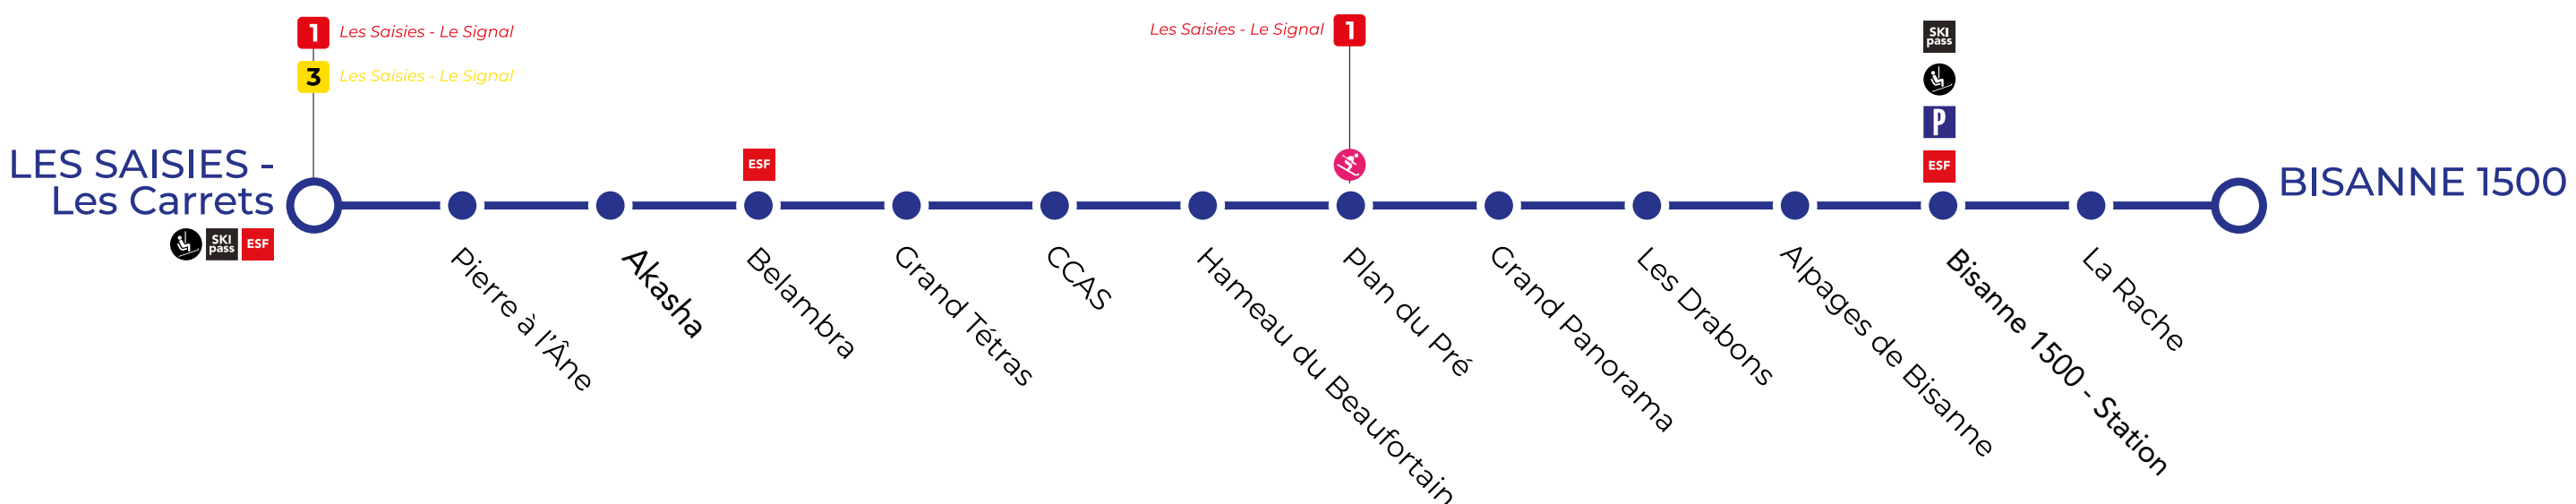

LES SAISIES BISANNE 1500 STATION

Les Carrets via Quartier de la Forêt

	08:30	09:10	10:10	10:50	11:30	12:10	12:50	13:30	14:10	14:50	15:50	16:30	17:10	17:50	18:30
<i>Correspondance ligne 1 depuis Les Saisies - Le Signal arrive à</i>	08:30	09:10	10:10	10:50	11:30	12:10	12:50	13:30	14:10	14:50	15:50	16:30	17:10	17:50	18:30
LES SAISIES - LES CARRETS	08:45	09:20	10:20	11:00	11:40	12:20	13:00	13:40	14:20	15:00	16:00	16:40	17:20	18:00	18:40
<i>Pierre à L'Âne</i>		09:21	10:21	11:01	11:41	12:21	13:01	13:41	14:21	15:01	16:01	16:41	17:21	18:01	18:41
<i>Akasha</i>	08:46	09:22	10:22	11:02	11:42	12:22	13:02	13:42	14:22	15:02	16:02	16:42	17:22	18:02	18:42
<i>Belambra</i>	08:47	09:23	10:23	11:03	11:43	12:23	13:03	13:43	14:23	15:03	16:03	16:43	17:23	18:03	18:43
<i>Grand Tétrás</i>	08:48	09:24	10:24	11:04	11:44	12:24	13:04	13:44	14:24	15:04	16:04	16:44	17:24	18:04	18:44
<i>CCAS</i>	08:49	09:25	10:25	11:05	11:45	12:25	13:05	13:45	14:25	15:05	16:05	16:45	17:25	18:05	18:45
<i>Hameau du Beaufortain</i>	08:50	09:26	10:26	11:06	11:46	12:26	13:06	13:46	14:26	15:06	16:06	16:46	17:26	18:06	18:46
PLAN DU PRÉ	08:51	09:30	10:30	11:10	11:50	12:30	13:10	13:50	14:30	15:10	16:10	16:50	17:30	18:10	18:50
<i>Grand Panorama</i>	08:52	09:31	10:31	11:11	11:51	12:31	13:11	13:51	14:31	15:11	16:11	16:51	17:31	18:11	18:51
<i>Les Drabons</i>	08:53	09:32	10:32	11:12	11:52	12:32	13:12	13:52	14:32	15:12	16:12	16:52	17:32	18:12	18:52
<i>Alpagnes de Bisanne</i>	08:54	09:33	10:33	11:13	11:53	12:33	13:13	13:53	14:33	15:13	16:13	16:53	17:33	18:13	18:53
BISANNE 1500 STATION	08:55	09:35	10:35	11:15	11:55	12:35	13:15	13:55	14:35	15:15	16:15	16:55	17:35	18:15	18:55
<i>La Râche</i>	08:56	09:36	10:36	11:16	11:56	12:36	13:16	13:56	14:36	15:16	16:16	16:56	17:36	18:16	18:56
BISANNE 1500 - LE PLANAY	09:00	09:40	10:40	11:20	12:00	12:40	13:20	14:00	14:40	15:20	16:20	17:00	17:40	18:20	19:00