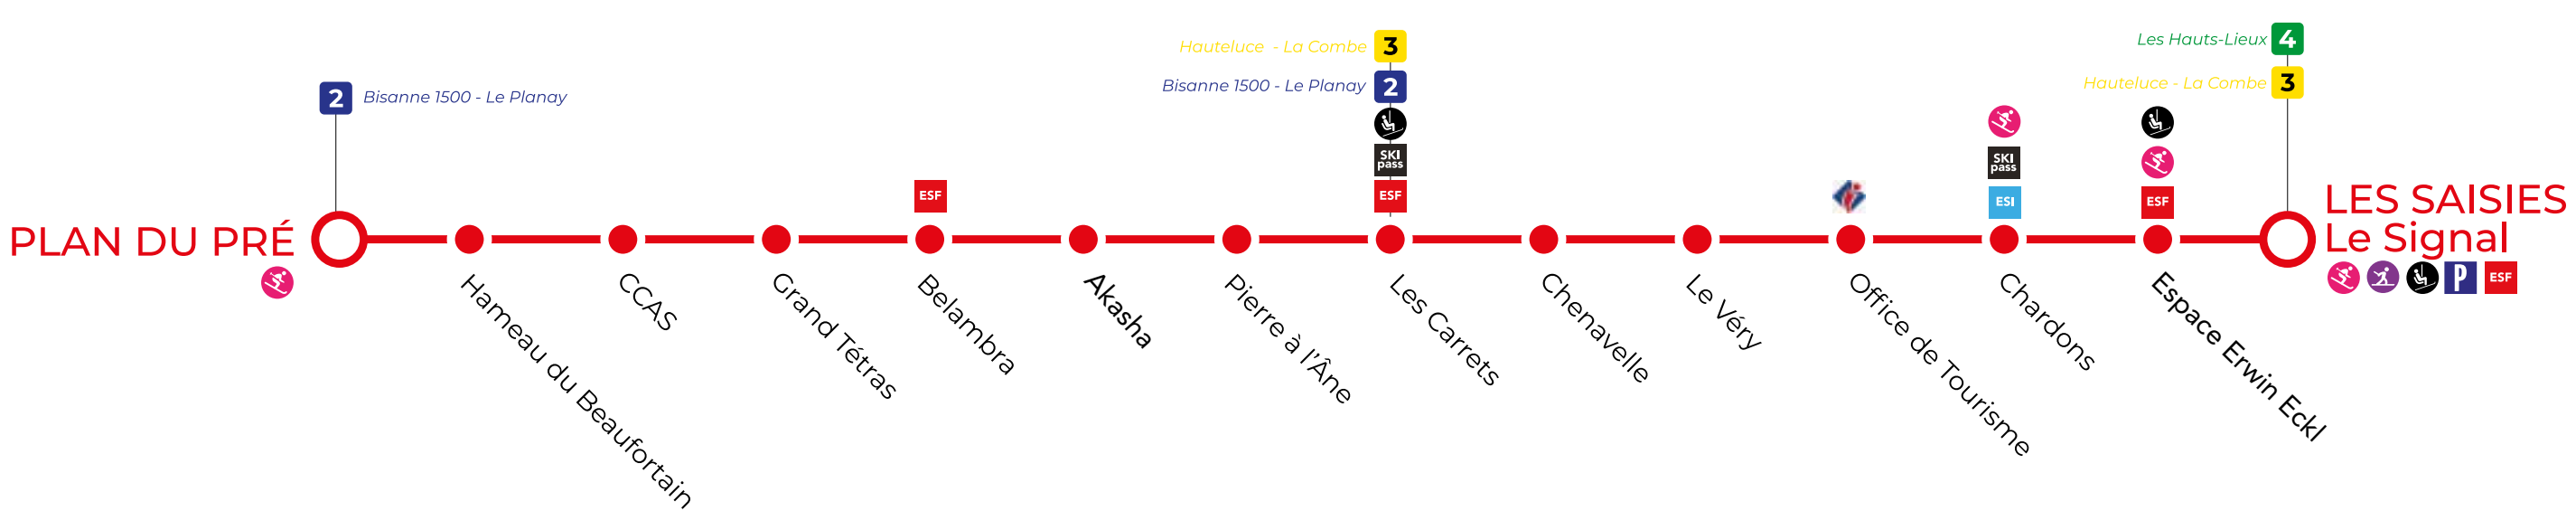

HIVER
2021
/ 22

NAVETTES

PLAN & HORAIRES

#LESSAISIESELEGRANDBREAK

Bisanne 1500
Villard sur Doron

les
saisies
sai
VIVEZ LES GRANDS ESPACES

HAUTELUCE
SAVOIE ■ BEAUFORTAIN

PLAN DU PRÉ > LES SAISIES

Quartier de la Forêt Centre Station - Le Signal

Quartier de la Forêt	Correspondance Ligne 2 depuis Bisanne 1500 Station arrive à	08:30	09:10	09:50	10:50	11:30	12:10	12:50	13:30						
	PLAN DU PRÉ	08:20	08:40	09:00	09:20	09:40	10:00	10:20	11:00	11:20	11:40	12:00	12:20	13:00	13:40
	Le Hameau du Beaufortain	08:21	08:41	09:01	09:21	09:41	10:01	10:21	11:01	11:21	11:41	12:01	12:21	13:01	13:41
	CCAS	08:22	08:42	09:02	09:22	09:42	10:02	10:22	11:02	11:22	11:42	12:02	12:22	13:02	13:42
	Grand Tétras	08:23	08:43	09:03	09:23	09:43	10:03	10:23	11:03	11:23	11:43	12:03	12:23	13:03	13:43
	Belambra	08:23	08:43	09:03	09:23	09:43	10:03	10:23	11:03	11:23	11:43	12:03	12:23	13:03	13:43
	Akasha	08:24	08:44	09:04	09:24	09:44	10:04	10:24	11:04	11:24	11:44	12:04	12:24	13:04	13:44
	Pierre à l'Âne	08:25	08:45	09:05	09:25	09:45	10:05	10:25	11:05	11:25	11:45	12:05	12:25	13:05	13:45
Les Carrets	Correspondance Ligne 2 depuis Bisanne 1500 Station arrive à	08:40	09:20	10:00	11:00	11:40	12:20	13:00	13:40						
	LES CARRETS	08:28	08:48	09:08	09:28	09:48	10:08	10:28	11:08	11:28	11:48	12:08	12:28	13:08	13:48
Centre-Station	Chenavelle	08:29	08:49	09:09	09:29	09:49	10:09	10:29	11:09	11:29	11:49	12:09	12:29	13:09	13:49
	Le Very	08:30	08:50	09:10	09:30	09:50	10:10	10:30	11:10	11:30	11:50	12:10	12:30	13:10	13:50
	Office de Tourisme	08:31	08:51	09:11	09:31	09:51	10:11	10:31	11:11	11:31	11:51	12:11	12:31	13:11	13:51
	Chardons	08:32	08:52	09:12	09:32	09:52	10:12	10:32	11:12	11:32	11:52	12:12	12:32	13:12	13:52
	Espace Erwin-Eckl	08:33	08:53	09:13	09:33	09:53	10:13	10:33	11:13	11:33	11:53	12:13	12:33	13:13	13:53
LES SAISIES - LE SIGNAL		08:38	08:58	09:18	09:38	09:58	10:18	10:38	11:18	11:38	11:58	12:18	12:38	13:18	13:58