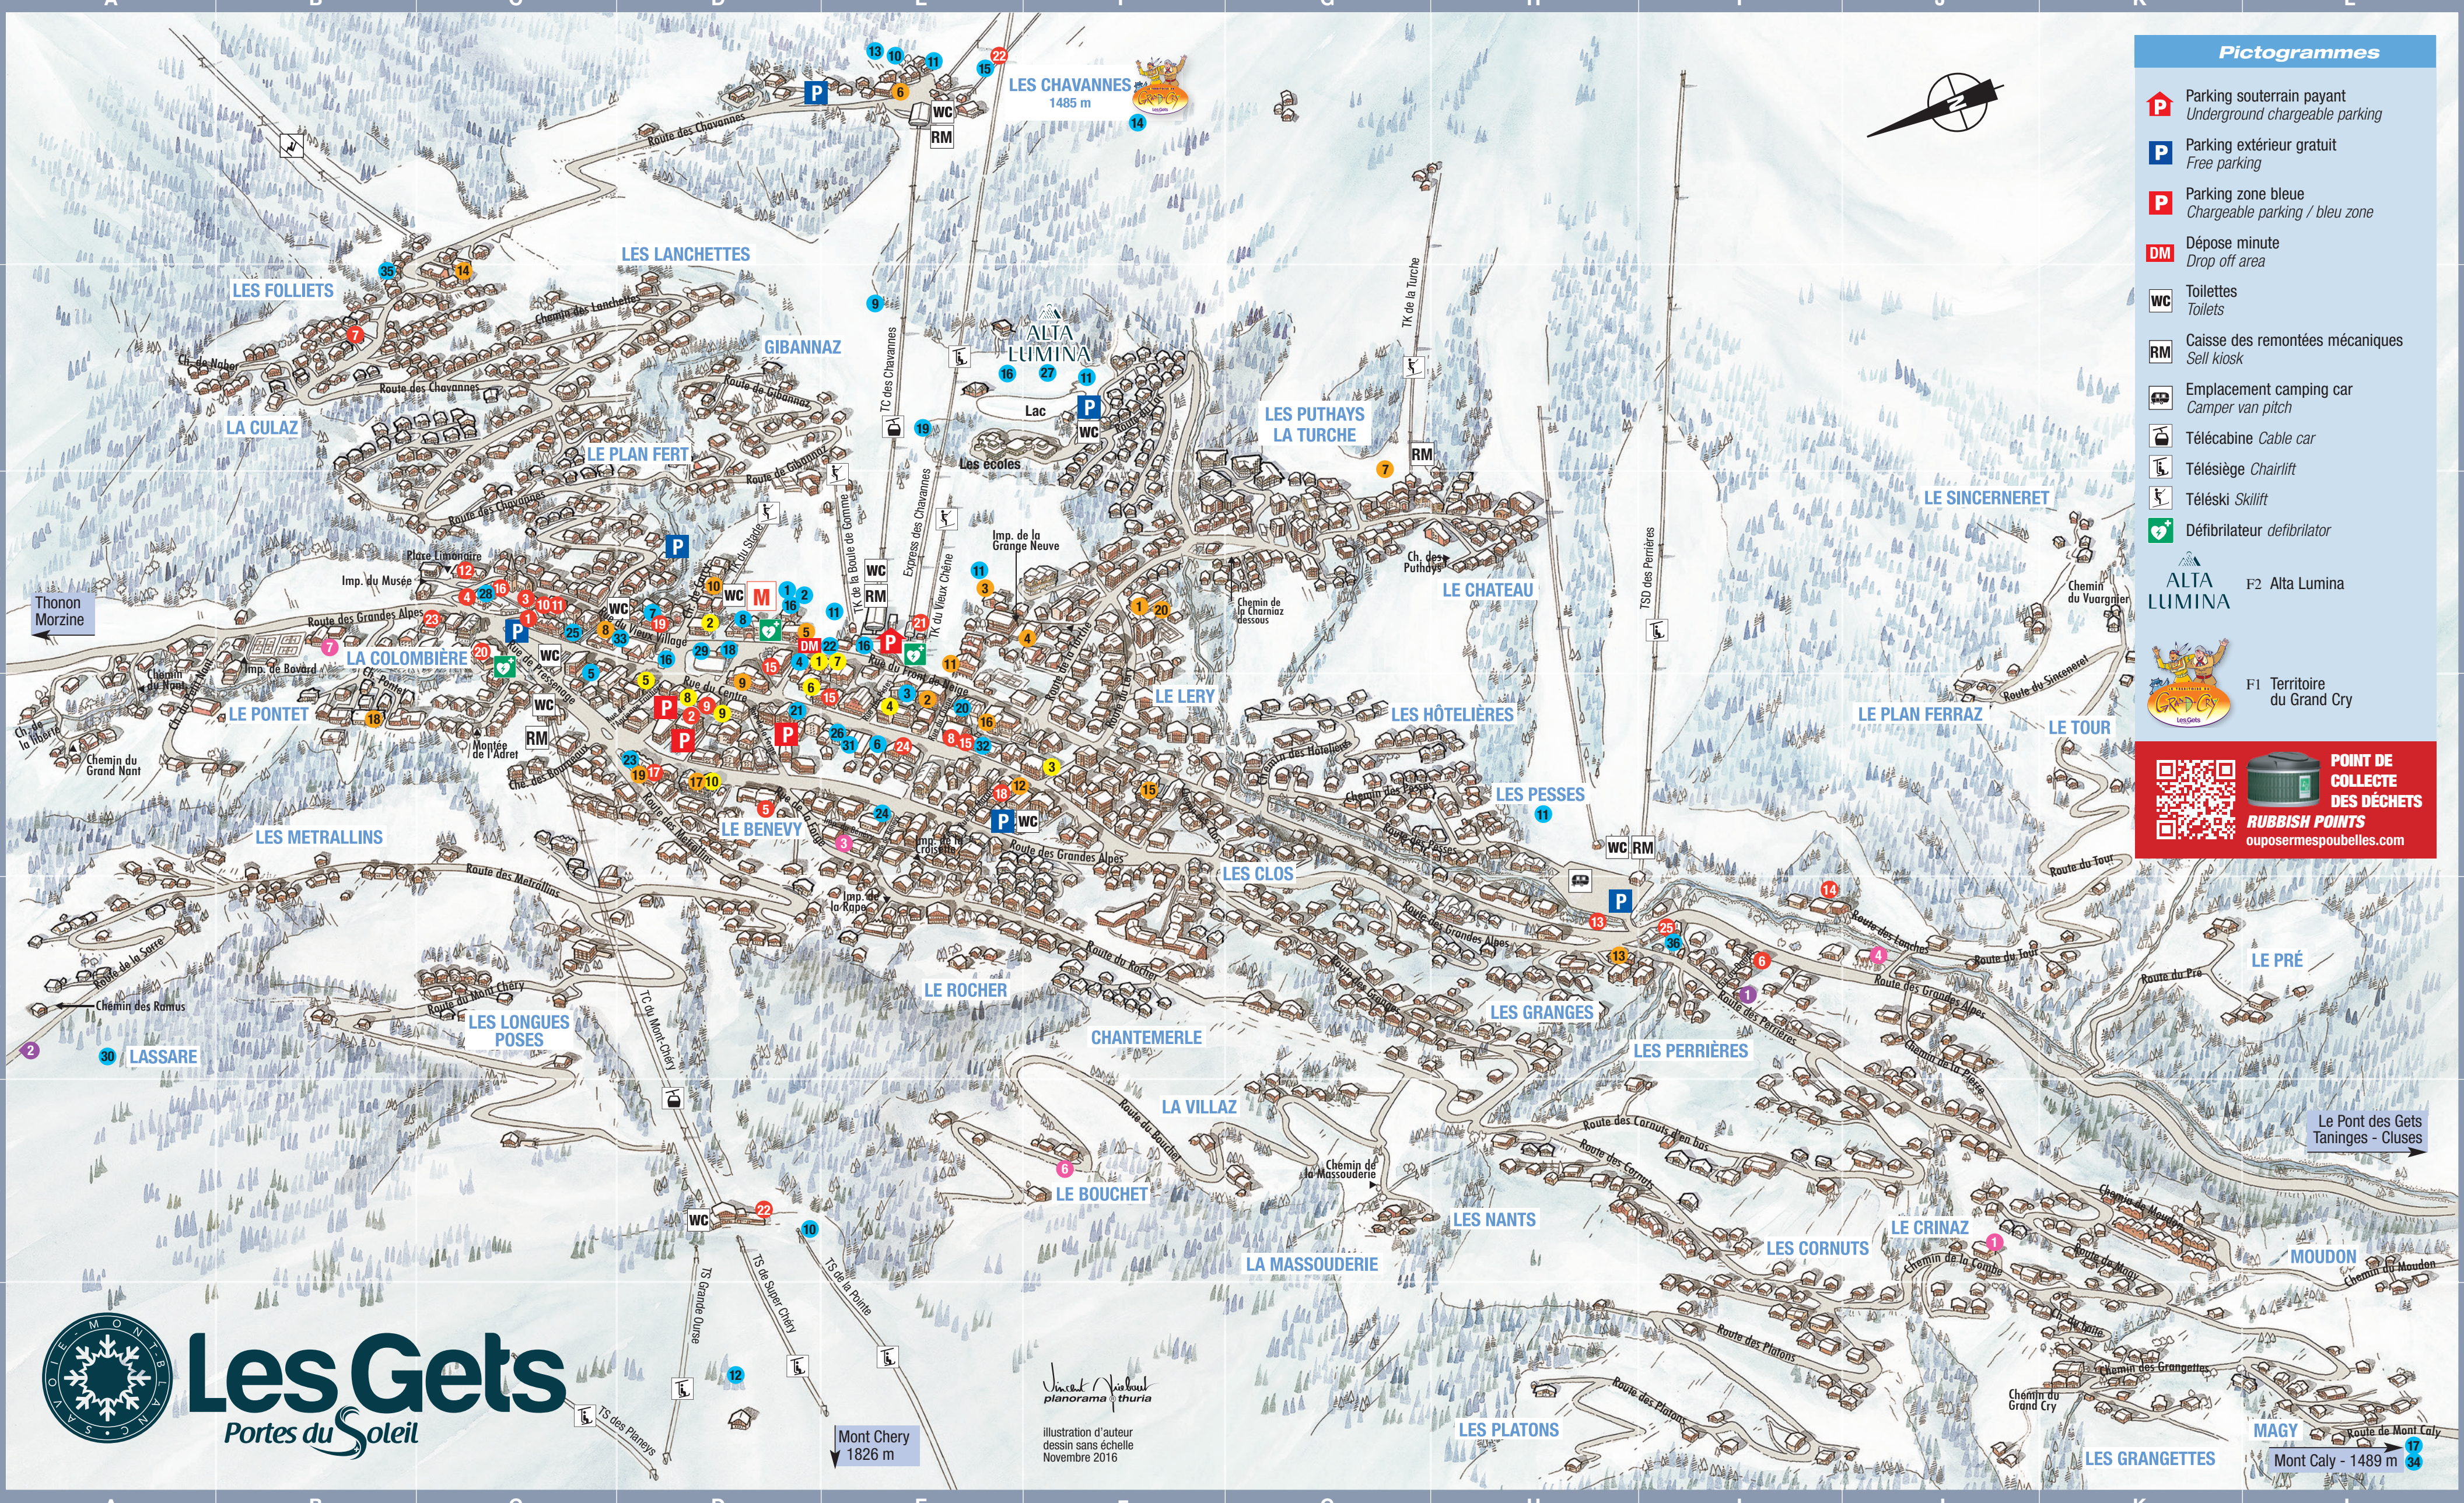

Pictogrammes

- Parking souterrain payant / Underground chargeable parking
- Parking extérieur gratuit / Free parking
- Parking zone bleue / Chargeable parking / bleu zone
- Dépose minute / Drop off area
- Toilettes / Toilets
- Caisse des remontées mécaniques / Sell kiosk
- Emplacement camping car / Camper van pitch
- Télécabine / Cable car
- Télésiège / Chairlift
- Télési / Skilift
- Défibrillateur / defibrillator

ALTA LUMINA F2 Alta Lumina

F1 Territoire du Grand Cry

POINT DE COLLECTE DES DÉCHETS
RUBBISH POINTS
ouposermespoubelles.com

SERVICES UTILES

Maison des Gets
- Les Gets Tourisme
- Les Gets Réservation
- Mairie
- Retrait de forfaits prévendus
- Défibrillateur

1	C3	Cabinet de soin du vieux village
2	D4	Dentistes
3	C3	Dispensaire
4	C3	Kinésithérapeute : G. Heatley
5	D4	Médecins
6	I5	Nathalie Goine / Réflexologue
7	B2	Noëlle Letessier / Psycho praticienne
8	E4	Opticien
9	D4	Pharmacie
10	C3	Gendarmerie
11	C3	Police Municipale
12	C3	Pompiers
13	H5	Borne Flot bleu
14	I5	Déchetterie
15	D3-E4	Distributeurs bancaires

16	C3	Église / Orgue
17	D4	Gare routière "La Soulane"
18	E4	Le marché
19	D3	Relais Poste
20	C3	Salle de "La Colombière" bibliothèque/Yoga/Energym
21	E3	Consignes à ski
22	D6/E1	Salles hors-sac
23	C3	Station essence Garage La Colombière
24	E4	Supermarché Carrefour Montagne
25	I5	Supermarché Sherpa

SPORTS ET LOISIRS

1	D3	Club Piou Piou de l'ESF
2	D3	École du Ski Français
3	E4	École de Ski 360 International
4	D3	Les accompagnateurs en montagne
5	C3	Evolution 2/Yooner
6	E4	Ski Academy/Les Gets Raquettes
7	D3	Club des P'tits Montagnys

8	D3	Garderie les Fripouilles
9	E2	Boarder cross
10	D6/E1	Départ de ski de fond
11	E1	5 Pistes de luge
	D3/E3	4-6 ans
	F2	2-6 ans
	H4	4-6 ans
	H4	+ 6 ans
12	D7	Slalom parallèle du Mont-Chéry
13	E1	Snowpark
14	F1	Territoire du Grand Cry
15	E1	Zone débutants des Mappys
16	E3/D3/E2	Espaces de jeux (Bankkids, Wildkids...)
17	L7	Cani-rando et Taxi bébé en chiens de traïneau
18	D3	Manège de chevaux de bois
19	E2	Motoneiges Électriques/ Moonbikes
20	E4	Centre de bien-être Spa Sereni Cimes
21	D4	Fitlife
22	E3	Rêve de bien-être - Clair moment
23	D4	Sapana SPA Kinabalu

HÉBERGEMENTS

Hôtels de Tourisme

1	F3	Labrador ****
2	E4	Chalet-hôtel La Marmotte et La Tapiaz ****
3	E3	Crychar ****
4	E/F3	Alpina ***
5	D3	Bellevue ***

24	E4	Sources du Chéry / Sport'N Chéry / Art'N Chéry
25	C4	O Soï Spa du Cheuveu
26	E4	Air Libre
27	F2	Alta Lumina
28	C3	Musée de la Musique Mécanique Exposition d'automates
29	D3	Patinoire
30	A5	Poterie/bergerie
31	E4	Bowling
32	E4	Cinéma
33	C3	Jeux Trinqué
34	L7	La chèvrerie des Félires
35	B2	La Ferme de Caroline
36	I5	La Fruitière des Perrières

Hôtels non classés

11	E3	Christiania
12	F4	Chamois d'Or
13	H5	Chinfrey

Autre Hébergement

14	C1	Lodge Le Chasse Montagne

Résidences de Tourisme

15	F4	La Grange Prestige ****
16	E4	Le Sabaudia ****
17	D4	Annapurna
18	B4	La Chaumière
19	D4	Kinabalu
20	F3	Le Labrador

Chambres d'Hôtes

1	I5	Chez La Fine
2	Hors plan	Chéry Dome (La Sarre)